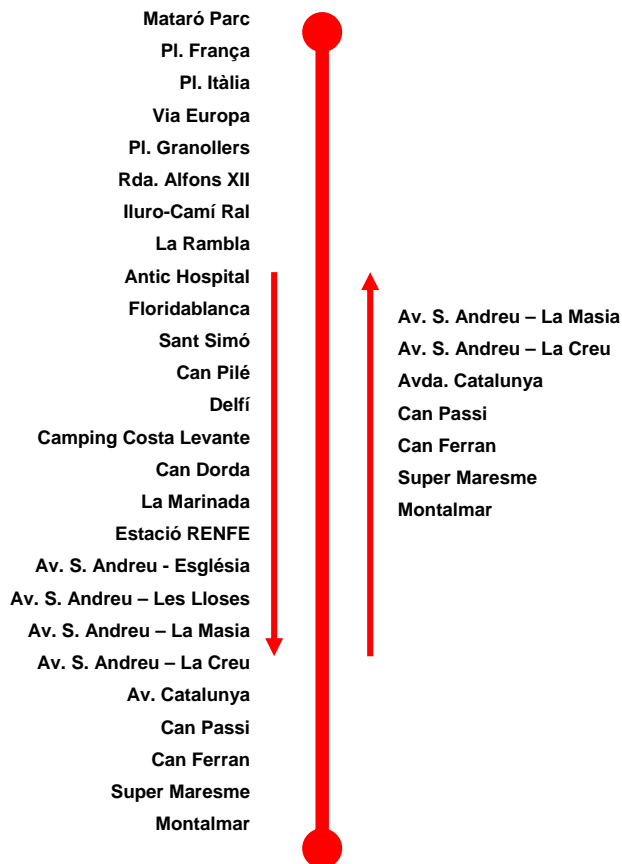

MATARÓ – LLAVANERES / ST. VICENÇ DE MONTALT

MATARÓ Hospital

SANT VICENÇ DE MONTALT Font Can Cinto

HORARI

SORTIDES MATARÓ		SORTIDES ST. VICENÇ/ LLAVANERES	
De dilluns a divendres		De dilluns a divendres	
7:15	15:15	7:05(*)	15:05(*)
8:15(*)	16:15(*)	8:00	16:00
9:15	17:15	9:05(*)	17:05(*)
10:15(*)	18:15(*)	10:00	18:00
11:15	19:15	11:05(*)	19:05(*)
12:15(*)	20:15(*)	12:00	20:00
13:15	21:15	13:05(*)	21:05(*)
14:15(*)		14:00	
Dissabtes, diumenges i festius		Dissabtes, diumenges i festius	
7:40	15:10(*)	8:20	15:55(*)
10:10(*)	17:40	10:55(*)	18:20
12:40	20:10(*)	13:20	20:55(*)
(*) Aquests serveis finalitzen el seu recorregut a LLAVANERES (Avda. Catalunya)		(*) Aquests serveis inicien el seu recorregut a LLAVANERES (Avda. Catalunya)	