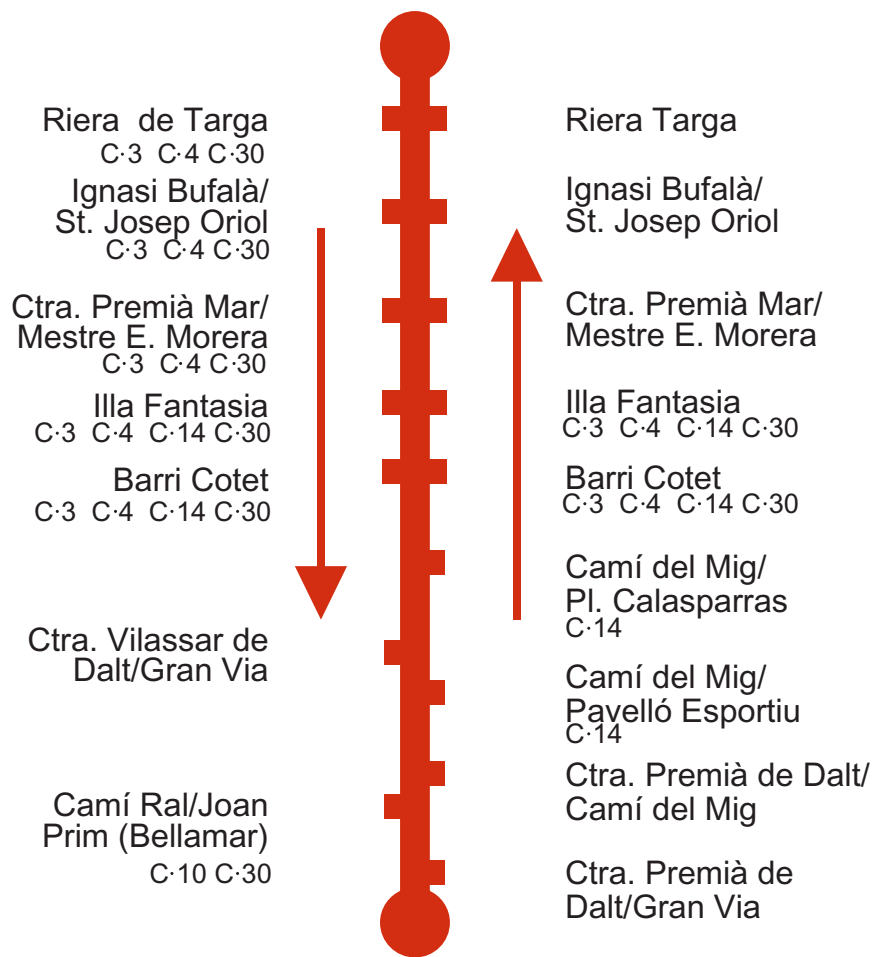

VILASSAR DE DALT- ESTACIÓ PREMIÀ DE MAR

VILASSAR DE DALT
Pl. Pau Casals/Riera de Targa

PREMIÀ DE MAR
Estació RENFE

VILASSAR DE DALT- ESTACIÓ PREMIÀ DE MAR

Servei de dilluns a divendres

**VILASSAR DE DALT -
ESTACIÓ PREMIÀ DE MAR**

**ESTACIÓ PREMIÀ DE MAR -
VILASSAR DE DALT**

6:00	6:20
6:40	7:00
7:20	7:40
8:00	8:20
8:40	9:00
9:20	9:40
10:00	10:20
10:40	11:00
11:20	11:40
12:00	12:20
12:40	13:00
13:20	13:40
14:00	14:20
14:40	15:00
15:20	15:40
16:00	16:20
16:40	17:00
17:20	17:40
18:00	18:20
18:40	19:00
19:20	19:40
20:00	20:20
20:40	21:00
21:20	21:40
22:00	22:20
22:40	23:00