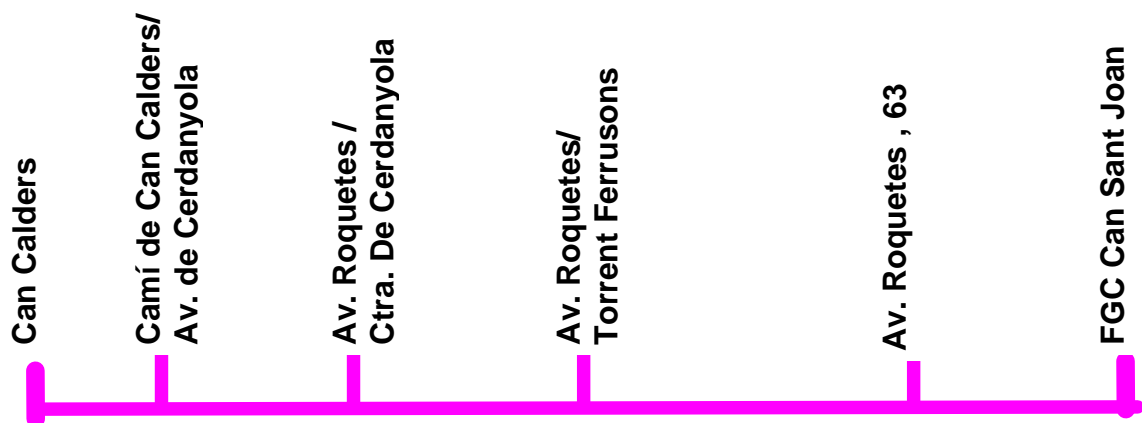

Av. Roquetes/
Torrent Ferrussos

Polígon Can Magí

Av. Roquetes /
Ctra. De Cerdanyola

Can Calders

Sortides de Can Sant Joan

07,20 – 07,50 – 08,20 – 08,50 – 09,20 – 09,50
14,20 – 14,50 – 15,20 – 15,50 – 16,20 – 16,50 – 17,20 – 17,50 –
18,20 – 18,50 – 19,20 – 19,50 – 20,20

Sortides de Can Calders

07,05 – 07,35 – 08,05 – 08,35 – 09,05 – 09,35
14,05 – 14,35 – 15,05 – 15,35 – 16,05 – 16,35 – 17,05 – 17,35 –
18,05 – 18,35 – 19,05 – 19,35 – 20,05

CIRCULA FEINERS DE DILLUNS A DIVENDRES EXCEPTE AGOST