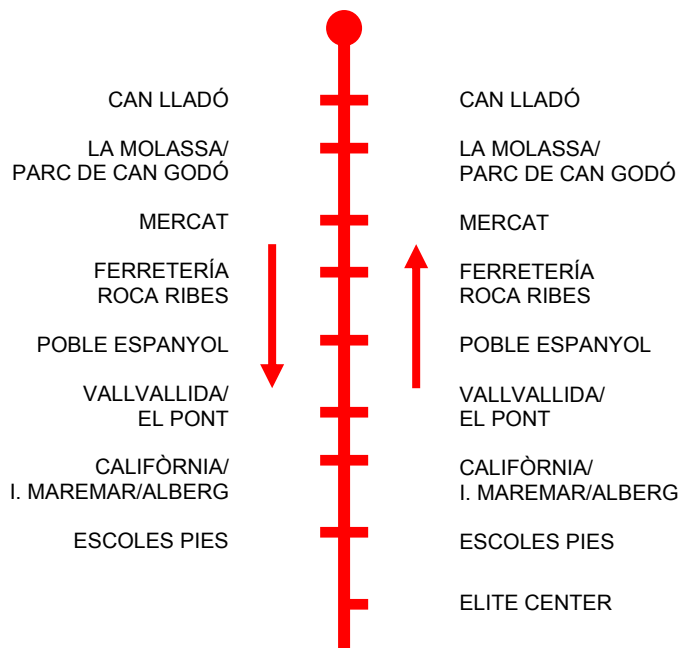

TEIÀ EL MASNOU

TEIÀ CAN CAMBRAY

EL MASNOU NII Baixador Ocata

HORARI

<u>SORTIDES DE TEIÀ</u>		<u>SORTIDES DE TEIÀ</u>	
de dilluns a divendres		dissabtes	
06:30	15:00	08:00	14:30
07:00	15:30	08:30	15:00
07:30	16:00	09:00	15:30
08:00	16:30	09:30	16:00
08:30	17:00	10:00	16:30
09:00	17:30	10:30	17:00
09:30	18:00	11:00	17:30
10:00	18:30	11:30	18:00
10:30	19:00	12:00	18:30
11:00	19:30	12:30	19:00
11:30	20:00	13:00	19:30
12:00	20:30	13:30	20:00
12:30	21:00	14:00	
13:00	21:30	Diumenges i festius	
13:30	22:00	08:00	12:00
14:00	22:30	08:30	12:30
14:30		09:00	13:00
		09:30	13:30
		10:00	14:00
		10:30	14:30
		11:00	15:00
		11:30	