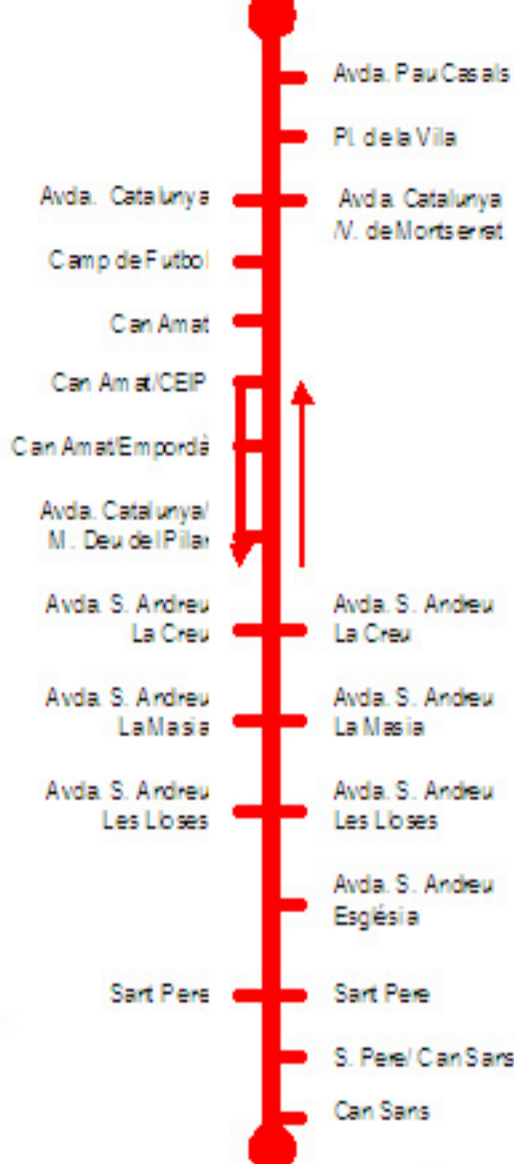

LLAVANERES CENTRE

Diessabtes, diumenges i festius

Placa de la Vila

LLAVANERES ESTACIÓ

HORARI

Sortides Centre

Dilluns a divendres

05:40	09:00	13:10(*)	17:00	21:00
06:00	09:30(*)	13:40	17:20	21:20
06:20	10:00	14:00	17:40	21:40
06:40	10:20	14:20	18:10(*)	22:00
07:00	10:40	14:40	18:40	22:20
07:20	11:10(*)	15:00	19:00	22:40
07:40	11:40	15:20	19:20	23:00
08:00	12:00	15:40	19:40	23:20
08:20	12:20	16:10(*)	20:10(*)	23:40
08:40	12:40	16:40	20:40	

(*) Aquests serveis realitzen el mateix recorregut que els dissabtes i festius

Dissabtes i Festius

07:55(1)	10:55	13:55	16:55	19:55
08:55	11:55	14:55	17:55	20:55(1)
09:55	12:55	15:55	18:55	21:55(1)

(1) Només hi ha servei els dissabtes

Sortides Estació

Dilluns a divendres

05:50	09:10(*)	13:30	17:10	21:10
06:10	09:50	13:50	17:30	21:30
06:30	10:10	14:10	17:50(*)	21:50
06:50	10:30	14:30	18:30	22:10
07:10	10:50(*)	14:50	18:50	22:30
07:30	11:30	15:10	19:10	22:50
07:50	11:50	15:30	19:30	23:10
08:10	12:10	15:50(*)	19:50(*)	23:30
08:30	12:30	16:30	20:30	23:50
08:50	12:50(*)	16:50	20:50	

(*) Aquests serveis realitzen el mateix recorregut que els dissabtes i festius

Dissabtes i Festius

07:35(1)	10:35	13:35	16:35	19:35	22:35(1)
08:35(1)	11:35	14:35	17:35	20:35	
09:35	12:35	15:35	18:35	21:35(1)	

(1) Només hi ha servei els dissabtes

EMPRESA CASAS, S.A.
C/ Remallaire 15-17,
P.I. Les Hortes del Camí Ral
08302 MATARÓ (Barcelona)
Tel: 93 798.11.00* fax: 93 757.12.33