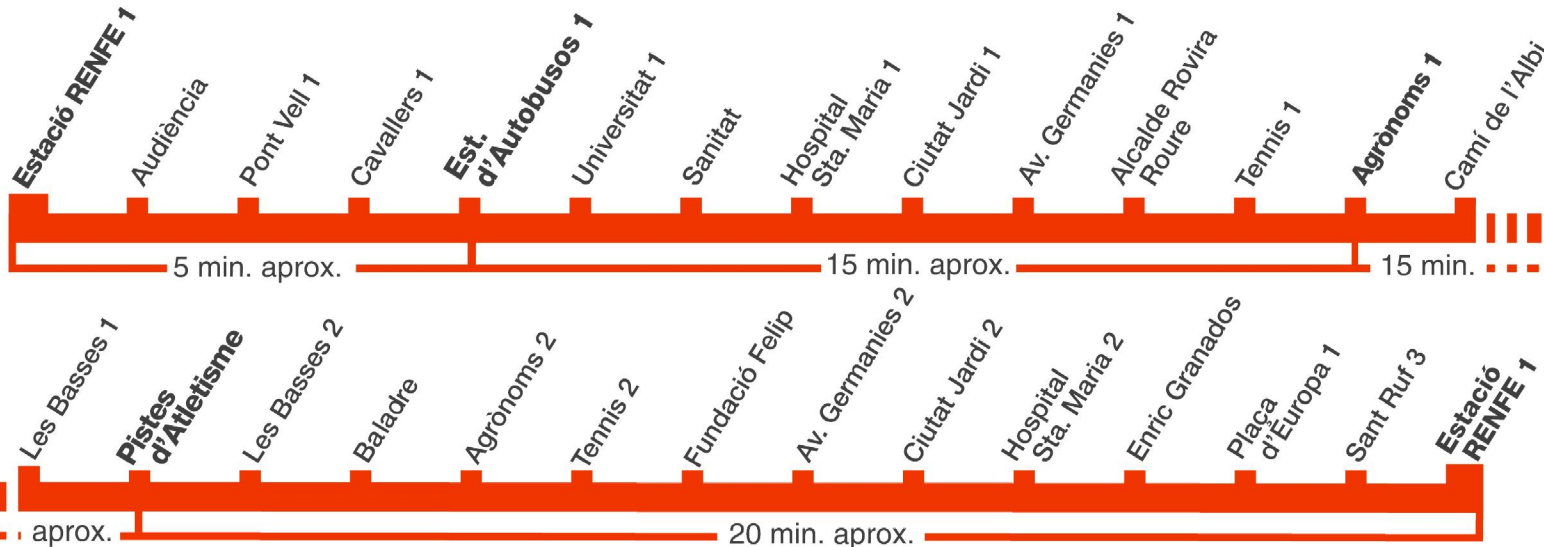

L14 Agrònoms

Inici de servei a la parada **EST.RENFE 1**. Final de servei a **ESTACIÓ D'AUTOBUSOS 1**

Feiners

7.30 - 20.30

Freqüències

cada 60 minuts

Dissabtes

NO CIRCULA

Festius

NO CIRCULA

Sentit parada autobús

Ajuntament

Escola

Parada autobús

Hospital / CAP

RENFE