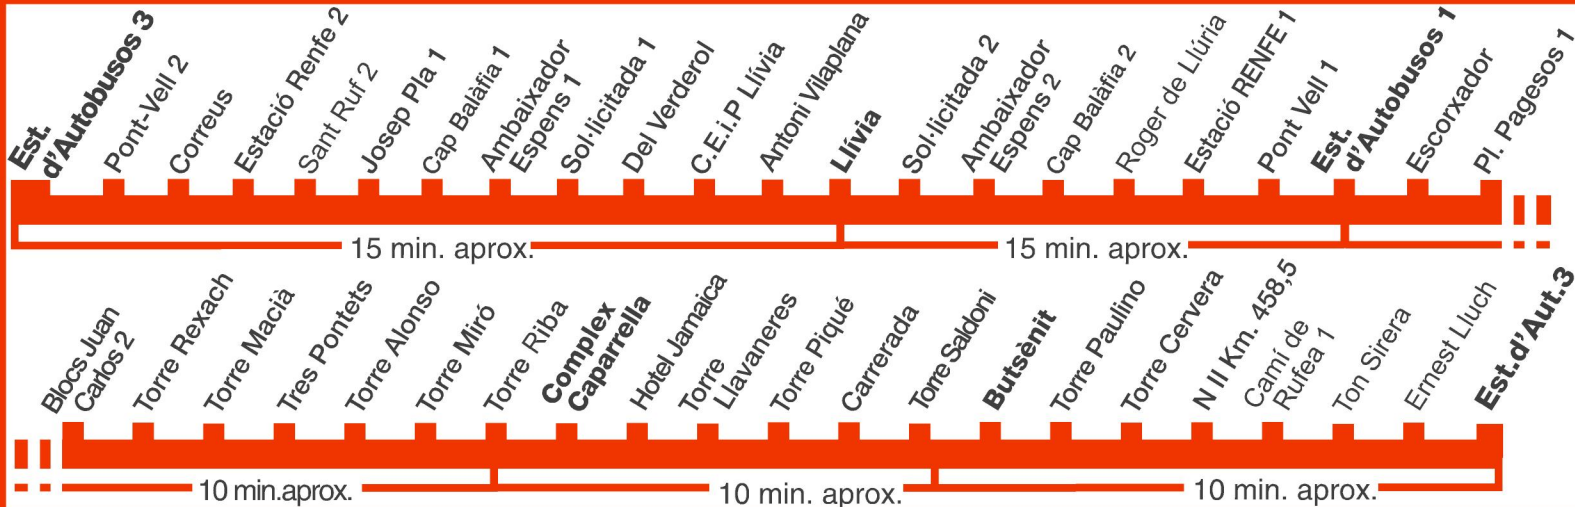

L11B Llivia - Caparrella - Butsènit

Dissabtes de tot l'any i feiners d'agost

Festius

Est. d'Autobusos 3	7.15	8.15	12.15	13.15	15.15	16.15	19.15	20.15
Llivia	7.30	8.30	12.30	13.30	15.30	16.30	19.30	20.30
Est. d'Autobusos 1	7.45	----	12.45	----	15.45	----	19.45	----
Complex Caparrella	7.55	----	12.55	----	15.55	----	19.55	----
Butsènit	8.00	----	13.00	----	16.00	----	20.00	----

NO CIRCULA

- Sentit parada autobús
- Ajuntament
- Escola
- Parada autobús
- Hospital / CAP
- RENFE