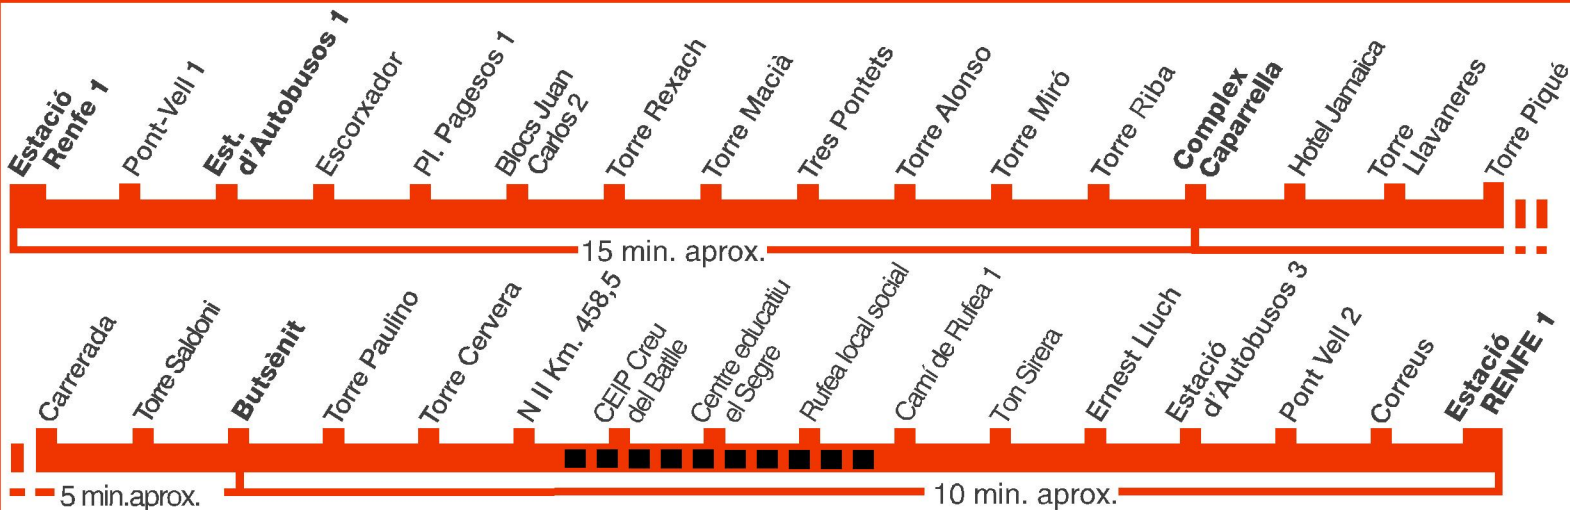

L19 Butsènit

No circula el mes d'AGOST

Feiners

Estació RENFE 1	7.40	12.40	15.40	19.40
Complex Caparrella	7.55	12.55	15.55	19.55
Butsènit	8.00	13.00	16.00	20.00
CEIP Creu del Batlle	8.05	13.05	16.05	20.05

 tram a la demanda

Sol·liciteu el servei de transport a la demanda al telèfon
900 106 848 ATM Àrea de Lleida
abans de les 13.00 (de dilluns a divendres) del dia anterior
al que vulgueu realitzar el servei.