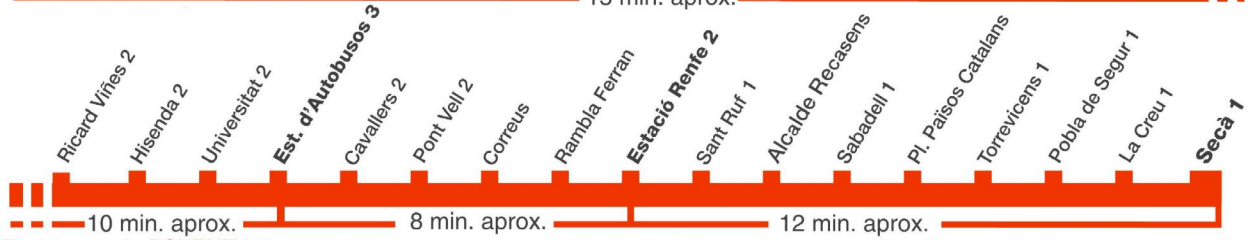

L7 Secà

15 min. aprox.

10 min. aprox.

8 min. aprox.

12 min. aprox.

Final de servei a PONT VELL 2

Feiners

7.00 - 21.00
21.00 - 22.15

Freqüències	
cada	15 minuts
cada	30-15 minuts

Dissabtes

Freqüències		cada	45 minuts
Sortides de SECÀ 1			
7.00	7.45	8.30	9.15 10.00 10.45 11.30
12.15	13.00	13.45	14.30 15.15 16.00 16.45
17.30	18.15	19.00	19.45 20.30 21.15