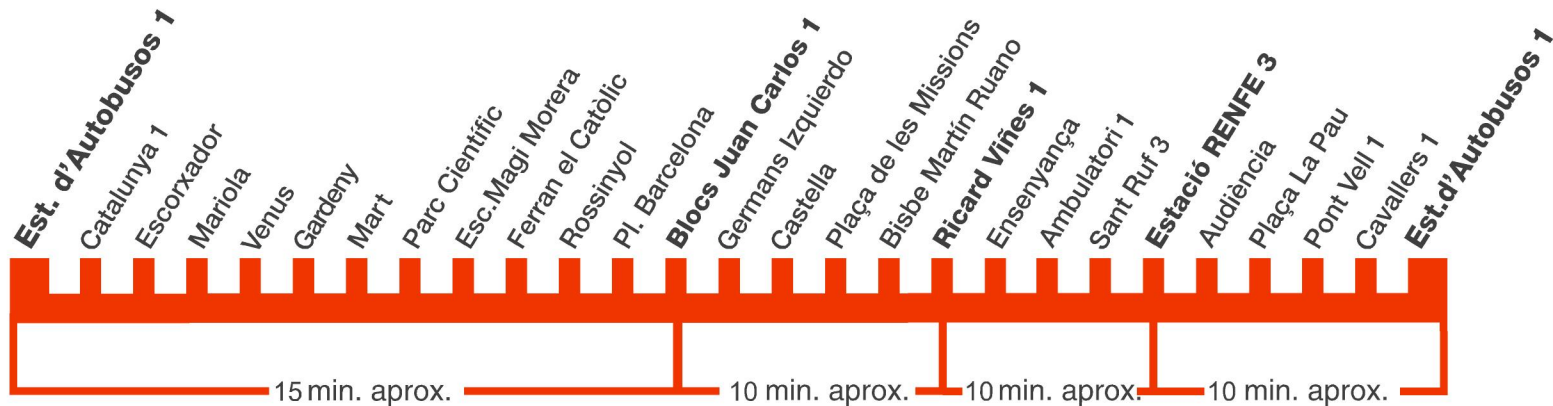

L4 Mariola - Parc Científic

Feiners

Dissabtes i Festius

6.50 - 8.00
8.00 - 21.30

Freqüències

cada 35 minuts
cada 45 minuts

NO CIRCULA

-  Sentit parada autobús
-  Ajuntament
-  Escola
-  Parada autobús
-  Hospital / CAP
-  RENFE